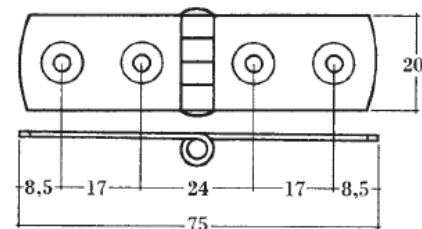

ACE40X40X1.5NT	CERNIERA N TOND 40X40X1.5 Spina4 4Fori 4.5 A304
-----------------------	--

Cerniere Con Fori (Nautiche)

ACE55X40X1.5N	CERNIERA N 55X40X1.5 Spina4 5Fori 4.5 A304
----------------------	---

ACE70X40X1.5NE	CERNIERA N ESAG 70X40X1.5 Spina4 6Fori 4.5 A304
-----------------------	--

ACE75X40X1.5NT	CERNIERA N TOND 75X40X1.5 Spina4 4Fori 4.5 A304
-----------------------	--

ACE75X20X1.5N	CERNIERA N 75X20X1.5 Spina4 4Fori 4.5 A304
---------------	--