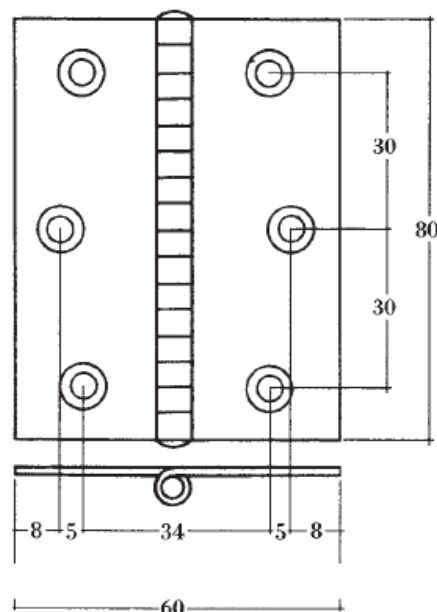

ACE40X60X1.5N	CERNIERA N 40X60X1.5 Spina4 6Fori 5.5 A304
---------------	--

Cerniere Con Fori (Nautiche)

ACE50X60X1.5N	CERNIERA N 50X60X1.5 Spina4 6Fori 5.5 A304
---------------	--

S. INOX SPA

ACE60X60X1.5N	CERNIERA N 60X60X1.5 Spina4 6Fori 5.5 A304
---------------	--

ACE40X80X1.5N

CERNIERA N 40X80X1.5 Spina4 6Fori 4.5 A304

ACE50X80X1.5N

CERNIERA N 50X80X1.5 Spina4 6Fori 5.5 A304

Cerniere Con Fori (Nautiche)

ACE60X80X1.5N

CERNIERA N 60X80X1.5 Spina4 6Fori 5.5 A304

S. INOX SPA

ACE70X80X1.5N	CERNIERA N 70X80X1.5 Spina4 6Fori 6.5 A304
---------------	--

Cerniere Con Fori (Nautiche)

ACE80X80X1.5N	CERNIERA N 80X80X1.5 Spina4 6Fori 6.5 A304
---------------	--

S. INOX SPA

ACE90X60X3NT	CERNIERA N TOND 90X60X3 Spina8 4Fori 6 A304
--------------	---

Spessore 3 mm

ACE95X60X2NE	CERNIERA N ESAG 95X60X2 Spina6 6Fori 6 A304
--------------	---

Spessore 2 mm

Cerniere Con Fori (Nautiche)

S. INOX SPA

ACE100X100X2N	CERNIERA N 100X100X2 Spina6 8Fori 6.5 A304
---------------	--