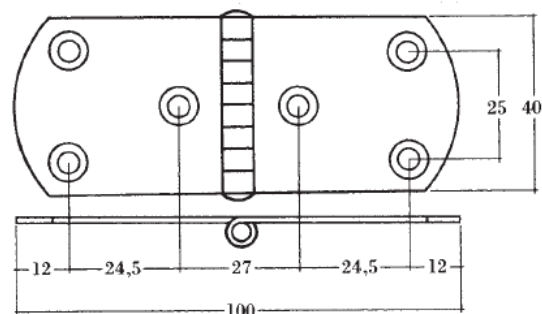

ACE40X40X1.5NT	CERNIERA N TOND 40X40X1.5 Spina4 4Fori 4.5 A304
-----------------------	--

Cerniere Con Fori (Nautiche)

ACE55X40X1.5N	CERNIERA N 55X40X1.5 Spina4 5Fori 4.5 A304
----------------------	---

ACE70X40X1.5NE	CERNIERA N ESAG 70X40X1.5 Spina4 6Fori 4.5 A304
-----------------------	--

ACE75X40X1.5NT	CERNIERA N TOND 75X40X1.5 Spina4 4Fori 4.5 A304
-----------------------	--

ACE75X20X1.5N	CERNIERA N 75X20X1.5 Spina4 4Fori 4.5 A304
---------------	--

ACE85X30X1.5N	CERNIERA N 85X30X1.5 Spina4 6Fori 5.5 A304
---------------	--

Cerniere Con Fori (Nautiche)

ACE100X40X1.5NT	CERNIERA N TOND 100X40X1.5 Spina4 6Fori A304
-----------------	--

ACE80X20X1.5N	CERNIERA N 80X20X1.5 Spina4 4Fori 4.5 A304
---------------	--

S. INOX SPA

ACE90X30X1.5N	CERNIERA N 90X30X1.5 Spina4 6Fori 5.5 A304
---------------	--

ACE100X40X1.5N	CERNIERA N 100X40X1.5 Spina4 6Fori A304
----------------	---

ACE130X40X1.5N	CERNIERA N 130X40X1.5 Spina4 6Fori 4.5 A304
----------------	---