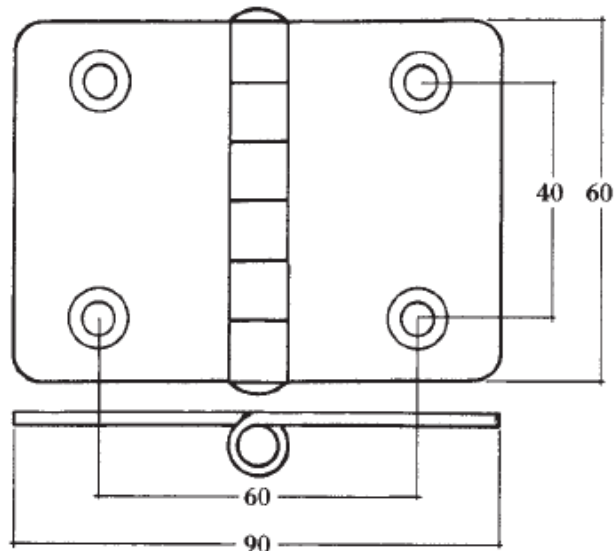

ACE40X80X1.5N

CERNIERA N 40X80X1.5 Spina4 6Fori 4.5 A304

ACE50X80X1.5N

CERNIERA N 50X80X1.5 Spina4 6Fori 5.5 A304

Cerniere Con Fori (Nautiche)

ACE60X80X1.5N

CERNIERA N 60X80X1.5 Spina4 6Fori 5.5 A304

S. INOX SPA

ACE70X80X1.5N	CERNIERA N 70X80X1.5 Spina4 6Fori 6.5 A304
---------------	--

Cerniere Con Fori (Nautiche)

ACE80X80X1.5N	CERNIERA N 80X80X1.5 Spina4 6Fori 6.5 A304
---------------	--

S. INOX SPA

ACE90X60X3NT	CERNIERA N TOND 90X60X3 Spina8 4Fori 6 A304
--------------	---

Spessore 3 mm

ACE95X60X2NE	CERNIERA N ESAG 95X60X2 Spina6 6Fori 6 A304
--------------	---

Spessore 2 mm

Cerniere Con Fori (Nautiche)

S. INOX SPA

ACE100X100X2N	CERNIERA N 100X100X2 Spina6 8Fori 6.5 A304
---------------	--