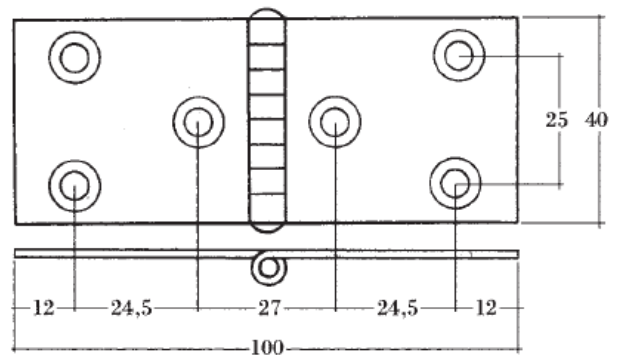

ACE85X30X1.5N	CERNIERA N 85X30X1.5 Spina4 6Fori 5.5 A304
---------------	--

Cerniere Con Fori (Nautiche)

ACE100X40X1.5NT	CERNIERA N TOND 100X40X1.5 Spina4 6Fori A304
-----------------	--

ACE80X20X1.5N	CERNIERA N 80X20X1.5 Spina4 4Fori 4.5 A304
---------------	--

S. INOX SPA

ACE90X30X1.5N	CERNIERA N 90X30X1.5 Spina4 6Fori 5.5 A304
---------------	--

ACE100X40X1.5N	CERNIERA N 100X40X1.5 Spina4 6Fori A304
----------------	---

ACE130X40X1.5N	CERNIERA N 130X40X1.5 Spina4 6Fori 4.5 A304
----------------	---