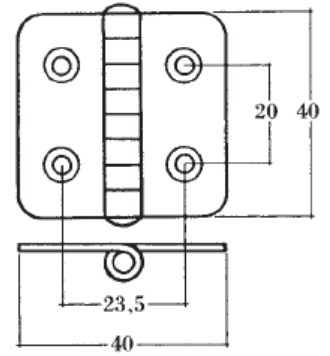

ACE40X40X1.5NT	CERNIERA N TOND 40X40X1.5 Spina4 4Fori 4.5 A304
-----------------------	--

Cerniere Con Fori (Nautiche)

ACE55X40X1.5N	CERNIERA N 55X40X1.5 Spina4 5Fori 4.5 A304
----------------------	---

ACE70X40X1.5NE	CERNIERA N ESAG 70X40X1.5 Spina4 6Fori 4.5 A304
-----------------------	--

ACE75X40X1.5NT	CERNIERA N TOND 75X40X1.5 Spina4 4Fori 4.5 A304
-----------------------	--

ACE75X20X1.5N	CERNIERA N 75X20X1.5 Spina4 4Fori 4.5 A304
---------------	--

ACE85X30X1.5N	CERNIERA N 85X30X1.5 Spina4 6Fori 5.5 A304
---------------	--

Cerniere Con Fori (Nautiche)

ACE100X40X1.5NT	CERNIERA N TOND 100X40X1.5 Spina4 6Fori A304
-----------------	--

ACE80X20X1.5N	CERNIERA N 80X20X1.5 Spina4 4Fori 4.5 A304
---------------	--

ACE40X80X1.5N

CERNIERA N 40X80X1.5 Spina4 6Fori 4.5 A304

ACE50X80X1.5N

CERNIERA N 50X80X1.5 Spina4 6Fori 5.5 A304

Cerniere Con Fori (Nautiche)

ACE60X80X1.5N

CERNIERA N 60X80X1.5 Spina4 6Fori 5.5 A304

S. INOX SPA