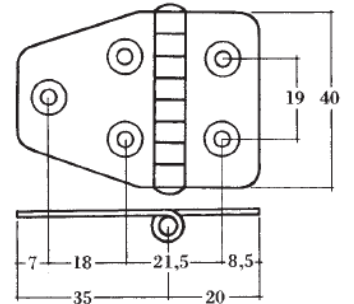

ACE40X40X1.5NT	CERNIERA N TOND 40X40X1.5 Spina4 4Fori 4.5 A304
-----------------------	--

Cerniere Con Fori (Nautiche)

ACE55X40X1.5N	CERNIERA N 55X40X1.5 Spina4 5Fori 4.5 A304
----------------------	---

ACE70X40X1.5NE	CERNIERA N ESAG 70X40X1.5 Spina4 6Fori 4.5 A304
-----------------------	--

ACE75X40X1.5NT	CERNIERA N TOND 75X40X1.5 Spina4 4Fori 4.5 A304
-----------------------	--

ACE75X20X1.5N	CERNIERA N 75X20X1.5 Spina4 4Fori 4.5 A304
---------------	--

ACE85X30X1.5N	CERNIERA N 85X30X1.5 Spina4 6Fori 5.5 A304
---------------	--

Cerniere Con Fori (Nautiche)

ACE100X40X1.5NT	CERNIERA N TOND 100X40X1.5 Spina4 6Fori A304
-----------------	--

ACE80X20X1.5N	CERNIERA N 80X20X1.5 Spina4 4Fori 4.5 A304
---------------	--

ACE40X80X1.5N

CERNIERA N 40X80X1.5 Spina4 6Fori 4.5 A304

ACE50X80X1.5N

CERNIERA N 50X80X1.5 Spina4 6Fori 5.5 A304

Cerniere Con Fori (Nautiche)

ACE60X80X1.5N

CERNIERA N 60X80X1.5 Spina4 6Fori 5.5 A304

S. INOX SPA