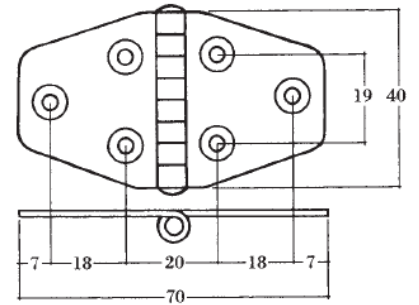

ACE40X40X1.5NT	CERNIERA N TOND 40X40X1.5 Spina4 4Fori 4.5 A304
-----------------------	--

Cerniere Con Fori (Nautiche)

ACE55X40X1.5N	CERNIERA N 55X40X1.5 Spina4 5Fori 4.5 A304
----------------------	---

ACE70X40X1.5NE	CERNIERA N ESAG 70X40X1.5 Spina4 6Fori 4.5 A304
-----------------------	--

ACE75X40X1.5NT	CERNIERA N TOND 75X40X1.5 Spina4 4Fori 4.5 A304
-----------------------	--

ACE75X20X1.5N	CERNIERA N 75X20X1.5 Spina4 4Fori 4.5 A304
---------------	--

ACE85X30X1.5N	CERNIERA N 85X30X1.5 Spina4 6Fori 5.5 A304
---------------	--

Cerniere Con Fori (Nautiche)

ACE100X40X1.5NT	CERNIERA N TOND 100X40X1.5 Spina4 6Fori A304
-----------------	--

ACE80X20X1.5N	CERNIERA N 80X20X1.5 Spina4 4Fori 4.5 A304
---------------	--

ACE40X80X1.5N

CERNIERA N 40X80X1.5 Spina4 6Fori 4.5 A304

ACE50X80X1.5N

CERNIERA N 50X80X1.5 Spina4 6Fori 5.5 A304

Cerniere Con Fori (Nautiche)

ACE60X80X1.5N

CERNIERA N 60X80X1.5 Spina4 6Fori 5.5 A304

S. INOX SPA