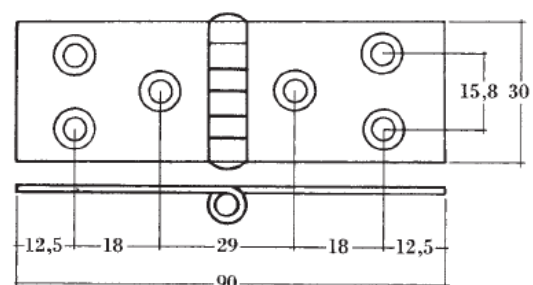

ACE85X30X1.5N	CERNIERA N 85X30X1.5 Spina4 6Fori 5.5 A304
---------------	--

Cerniere Con Fori (Nautiche)

ACE100X40X1.5NT	CERNIERA N TOND 100X40X1.5 Spina4 6Fori A304
-----------------	--

ACE80X20X1.5N	CERNIERA N 80X20X1.5 Spina4 4Fori 4.5 A304
---------------	--

S. INOX SPA

ACE90X30X1.5N	CERNIERA N 90X30X1.5 Spina4 6Fori 5.5 A304
---------------	--

ACE100X40X1.5N	CERNIERA N 100X40X1.5 Spina4 6Fori A304
----------------	---

ACE130X40X1.5N	CERNIERA N 130X40X1.5 Spina4 6Fori 4.5 A304
----------------	---