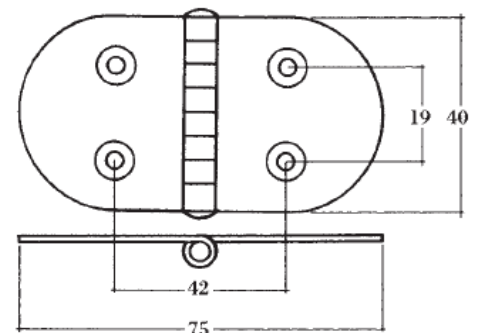

ACE40X40X1.5NT	CERNIERA N TOND 40X40X1.5 Spina4 4Fori 4.5 A304
-----------------------	--

Cerniere Con Fori (Nautiche)

ACE55X40X1.5N	CERNIERA N 55X40X1.5 Spina4 5Fori 4.5 A304
----------------------	---

ACE70X40X1.5NE	CERNIERA N ESAG 70X40X1.5 Spina4 6Fori 4.5 A304
-----------------------	--

ACE75X40X1.5NT	CERNIERA N TOND 75X40X1.5 Spina4 4Fori 4.5 A304
-----------------------	--

ACE75X20X1.5N	CERNIERA N 75X20X1.5 Spina4 4Fori 4.5 A304
---------------	--

ACE85X30X1.5N	CERNIERA N 85X30X1.5 Spina4 6Fori 5.5 A304
---------------	--

Cerniere Con Fori (Nautiche)

ACE100X40X1.5NT	CERNIERA N TOND 100X40X1.5 Spina4 6Fori A304
-----------------	--

ACE80X20X1.5N	CERNIERA N 80X20X1.5 Spina4 4Fori 4.5 A304
---------------	--

ACE40X80X1.5N

CERNIERA N 40X80X1.5 Spina4 6Fori 4.5 A304

ACE50X80X1.5N

CERNIERA N 50X80X1.5 Spina4 6Fori 5.5 A304

Cerniere Con Fori (Nautiche)

ACE60X80X1.5N

CERNIERA N 60X80X1.5 Spina4 6Fori 5.5 A304

S. INOX SPA