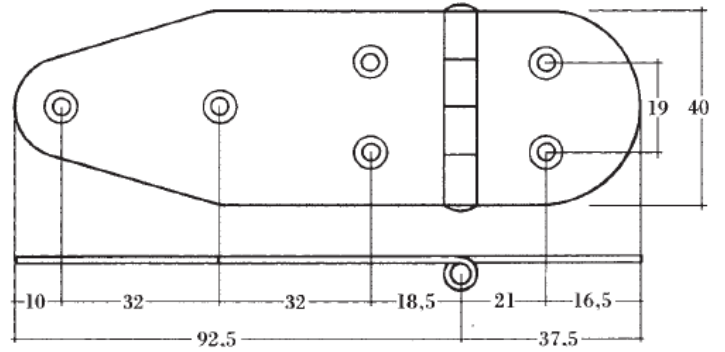

ACE85X30X1.5N	CERNIERA N 85X30X1.5 Spina4 6Fori 5.5 A304
---------------	--

Cerniere Con Fori (Nautiche)

ACE100X40X1.5NT	CERNIERA N TOND 100X40X1.5 Spina4 6Fori A304
-----------------	--

ACE80X20X1.5N	CERNIERA N 80X20X1.5 Spina4 4Fori 4.5 A304
---------------	--

S. INOX SPA

ACE90X30X1.5N	CERNIERA N 90X30X1.5 Spina4 6Fori 5.5 A304
---------------	--

ACE100X40X1.5N	CERNIERA N 100X40X1.5 Spina4 6Fori A304
----------------	---

ACE130X40X1.5N	CERNIERA N 130X40X1.5 Spina4 6Fori 4.5 A304
----------------	---

S. INOX SPA

ACE185X40X1.5N	CERNIERA N 185X40X1.5 Spina4 8Fori 4.5 A304
----------------	---

ACE30X40X1.5N	CERNIERA N 30X40X1.5 Spina4 4Fori 4.5 A304
---------------	--

Cerniere Con Fori (Nautiche)

ACE40X40X1.5N	CERNIERA N 40X40X1.5 Spina4 4Fori 4.5 A304
---------------	--

ACE40X80X1.5N

CERNIERA N 40X80X1.5 Spina4 6Fori 4.5 A304

ACE50X80X1.5N

CERNIERA N 50X80X1.5 Spina4 6Fori 5.5 A304

Cerniere Con Fori (Nautiche)

ACE60X80X1.5N

CERNIERA N 60X80X1.5 Spina4 6Fori 5.5 A304

S. INOX SPA