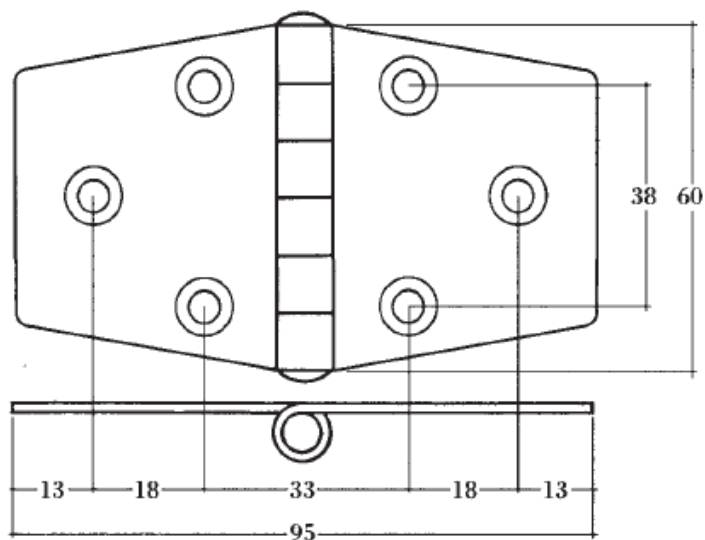

ACE40X80X1.5N

CERNIERA N 40X80X1.5 Spina4 6Fori 4.5 A304

ACE50X80X1.5N

CERNIERA N 50X80X1.5 Spina4 6Fori 5.5 A304

Cerniere Con Fori (Nautiche)

ACE60X80X1.5N

CERNIERA N 60X80X1.5 Spina4 6Fori 5.5 A304

S. INOX SPA

ACE70X80X1.5N	CERNIERA N 70X80X1.5 Spina4 6Fori 6.5 A304
---------------	--

Cerniere Con Fori (Nautiche)

ACE80X80X1.5N	CERNIERA N 80X80X1.5 Spina4 6Fori 6.5 A304
---------------	--

S. INOX SPA

ACE90X60X3NT	CERNIERA N TOND 90X60X3 Spina8 4Fori 6 A304
--------------	---

Spessore 3 mm

ACE95X60X2NE	CERNIERA N ESAG 95X60X2 Spina6 6Fori 6 A304
--------------	---

Spessore 2 mm

Cerniere Con Fori (Nautiche)

S. INOX SPA

ACE100X100X2N	CERNIERA N 100X100X2 Spina6 8Fori 6.5 A304
---------------	--