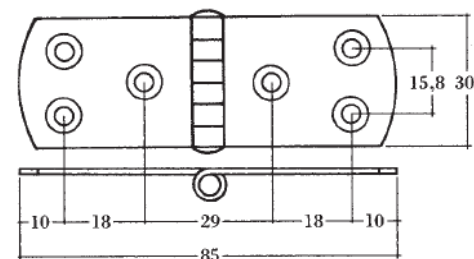

ACE40X40X1.5NT	CERNIERA N TOND 40X40X1.5 Spina4 4Fori 4.5 A304
-----------------------	--

Cerniere Con Fori (Nautiche)

ACE55X40X1.5N	CERNIERA N 55X40X1.5 Spina4 5Fori 4.5 A304
----------------------	---

ACE70X40X1.5NE	CERNIERA N ESAG 70X40X1.5 Spina4 6Fori 4.5 A304
-----------------------	--

ACE75X40X1.5NT	CERNIERA N TOND 75X40X1.5 Spina4 4Fori 4.5 A304
-----------------------	--

ACE75X20X1.5N	CERNIERA N 75X20X1.5 Spina4 4Fori 4.5 A304
---------------	--

ACE85X30X1.5N	CERNIERA N 85X30X1.5 Spina4 6Fori 5.5 A304
---------------	--

Cerniere Con Fori (Nautiche)

ACE100X40X1.5NT	CERNIERA N TOND 100X40X1.5 Spina4 6Fori A304
-----------------	--

ACE80X20X1.5N	CERNIERA N 80X20X1.5 Spina4 4Fori 4.5 A304
---------------	--

ACE40X80X1.5N

CERNIERA N 40X80X1.5 Spina4 6Fori 4.5 A304

ACE50X80X1.5N

CERNIERA N 50X80X1.5 Spina4 6Fori 5.5 A304

Cerniere Con Fori (Nautiche)

ACE60X80X1.5N

CERNIERA N 60X80X1.5 Spina4 6Fori 5.5 A304

S. INOX SPA