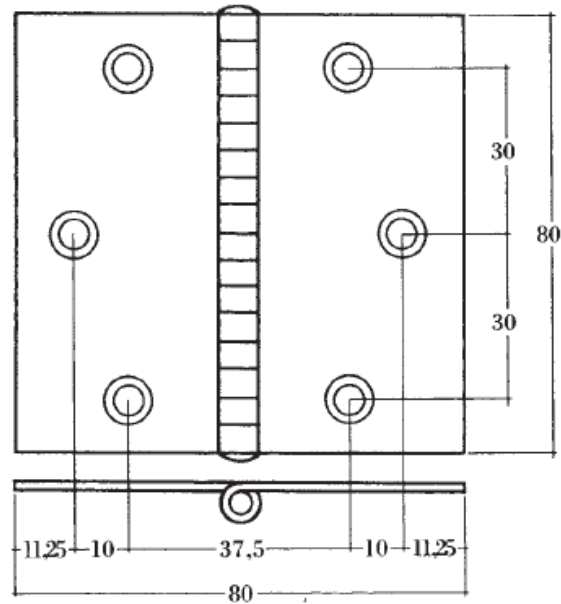

ACE40X60X1.5N	CERNIERA N 40X60X1.5 Spina4 6Fori 5.5 A304
---------------	--

Cerniere Con Fori (Nautiche)

ACE50X60X1.5N	CERNIERA N 50X60X1.5 Spina4 6Fori 5.5 A304
---------------	--

S. INOX SPA

ACE60X60X1.5N	CERNIERA N 60X60X1.5 Spina4 6Fori 5.5 A304
---------------	--

ACE40X80X1.5N

CERNIERA N 40X80X1.5 Spina4 6Fori 4.5 A304

ACE50X80X1.5N

CERNIERA N 50X80X1.5 Spina4 6Fori 5.5 A304

Cerniere Con Fori (Nautiche)

ACE60X80X1.5N

CERNIERA N 60X80X1.5 Spina4 6Fori 5.5 A304

S. INOX SPA

ACE70X80X1.5N	CERNIERA N 70X80X1.5 Spina4 6Fori 6.5 A304
---------------	--

Cerniere Con Fori (Nautiche)

ACE80X80X1.5N	CERNIERA N 80X80X1.5 Spina4 6Fori 6.5 A304
---------------	--

S. INOX SPA

ACE90X60X3NT	CERNIERA N TOND 90X60X3 Spina8 4Fori 6 A304
--------------	---

Spessore 3 mm

ACE95X60X2NE	CERNIERA N ESAG 95X60X2 Spina6 6Fori 6 A304
--------------	---

Spessore 2 mm

Cerniere Con Fori (Nautiche)

S. INOX SPA

ACE100X100X2N	CERNIERA N 100X100X2 Spina6 8Fori 6.5 A304
---------------	--