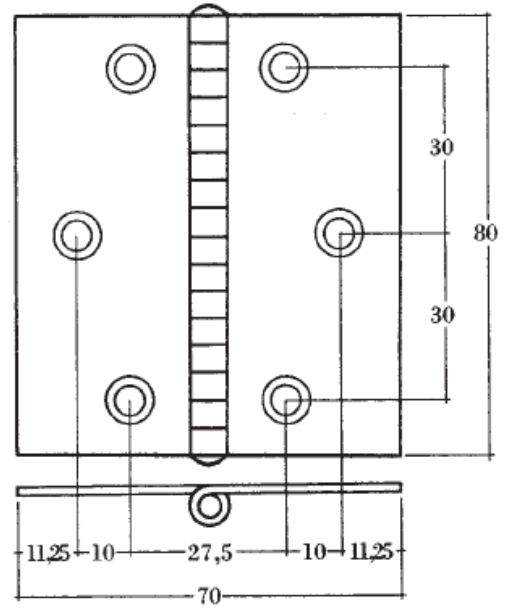

ACE40X60X1.5N	CERNIERA N 40X60X1.5 Spina4 6Fori 5.5 A304
---------------	--

Cerniere Con Fori (Nautiche)

ACE50X60X1.5N	CERNIERA N 50X60X1.5 Spina4 6Fori 5.5 A304
---------------	--

S. INOX SPA

ACE60X60X1.5N	CERNIERA N 60X60X1.5 Spina4 6Fori 5.5 A304
---------------	--

ACE40X80X1.5N

CERNIERA N 40X80X1.5 Spina4 6Fori 4.5 A304

ACE50X80X1.5N

CERNIERA N 50X80X1.5 Spina4 6Fori 5.5 A304

Cerniere Con Fori (Nautiche)

ACE60X80X1.5N

CERNIERA N 60X80X1.5 Spina4 6Fori 5.5 A304

S. INOX SPA

ACE70X80X1.5N	CERNIERA N 70X80X1.5 Spina4 6Fori 6.5 A304
---------------	--

Cerniere Con Fori (Nautiche)

ACE80X80X1.5N	CERNIERA N 80X80X1.5 Spina4 6Fori 6.5 A304
---------------	--

S. INOX SPA

ACE90X60X3NT	CERNIERA N TOND 90X60X3 Spina8 4Fori 6 A304
--------------	---

Spessore 3 mm

ACE95X60X2NE	CERNIERA N ESAG 95X60X2 Spina6 6Fori 6 A304
--------------	---

Spessore 2 mm

Cerniere Con Fori (Nautiche)

S. INOX SPA

ACE100X100X2N	CERNIERA N 100X100X2 Spina6 8Fori 6.5 A304
---------------	--